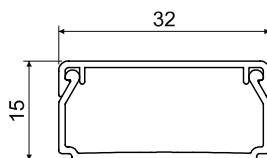

LHD 32X15

- ☑ Kształt klasyczny.
- ☑ Przeznaczona do montażu na ścianie lub na suficie.
- ☑ Podwójny zamek wieczka zwiększa sztywność listwy i zapewnia lepsze unieruchomienie wieczka.

konf.		L			EAN	uwaga
			m	m		
HA	biała	3	90	folia	8595057616561	bez folii ochronnej
HD	biała	2	88	karton	8595057620605	z folią ochronną
P2	biała	2	88	karton	8595057691063	taśma klejąca

Akcesoria			
	konf.	pakowanie	EAN
8601 - końcowa			
	HB	10	8595057620032
8602 - łącząca			
	HB	10	8595057620049
8603 - kątowna			
	HB	10	8595057620056
8604 - odgałęźna			
	HB	10	8595057620063
8605 - narożna wewnętrzna			
	HB	10	8595057620070
8606 - narożna zewnętrzna			
	HB	10	8595057620087