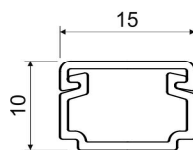

LH 15X10

☑ Kształt klasyczny.

☑ Przeznaczona do montażu na ścianie lub na suficie.

Akcesoria			
	konf.	pakowanie	EAN
8681 - końcowa			
	HB	10	8595057616813
8682 - łącząca			
	HB	10	8595057616806
8683 - kątowna			
	HB	10	8595057616790
8684 - odgałęźna			
	HB	10	8595057616783
8685 - narożna wewnętrzna			
	HB	10	8595057616776
8686 - narożna zewnętrzna			
	HB	10	8595057616769

konf.		L			EAN	uwaga
		m	m			
HA	biała	3	264	folia	8595057616509	bez folii ochronnej
HD	biała	2	128	karton	8595057621374	z folią ochronną
P2	biała	2	128	karton	8595057690974	taśma klejąca