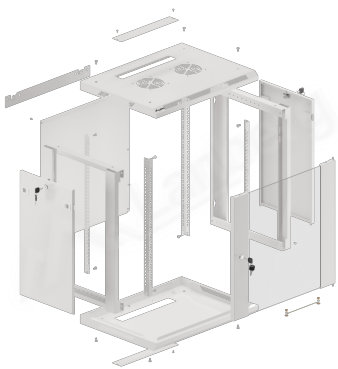

WF01-6412-10S

SZAFKA RACK WISZĄCA 19"

CECHY PRODUKTU:

- Wykonana z wysokiej jakości stali walcowanej
- Przeznaczona do samodzielnego montażu (FLAT PACK)
- Wyposażona w numerowane szyny montażowe
- Posiada możliwość montażu opcjonalnych kółek
- W zestawie uchwyt montażowy na ścianę
- Przepusty kablowe od góry i dołu (regulowane)

SPECYFIKACJA PRODUKTU:

Rodzaj szafy	Wisząca
Rozmiar	19"
Wysokość teleinformatyczna	12 U
Montaż	Do samodzielnego montażu
Klasa szczelności	IP20
Głębokość montażowa	355 mm
Standard	ANSI/EIA RS-310-D, DIN 41491/PART 1, DIN 41494/PART 7, ETSI, IEC297-2:1982
Maksymalne statyczne obciążenie	60 kg
Rodzaj drzwi przednich	Szkło
Ilość miejsc na wentylatory	2
Kolor	Szary
Grubość drzwi przednich	5 mm
Grubość górnego & dolnego panelu	1,2 mm
Grubość bocznego panelu	1 mm
Grubość szyn montażowych	1,5 mm
Grubość pozostałych elementów	1,2 mm
Głębokość	450 mm
Waga	21 kg
Akcesoria w zestawie	Instrukcja obsługi, Kabel uziemiający, Śruby M6, Uchwyt montażowy, Zamek przedni, Zamki boczne, Zestaw elementów montażowych