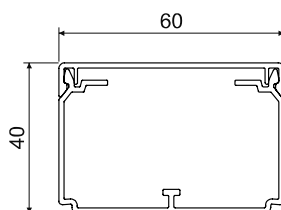

## LH 60X40

- ☑ Kształt klasyczny.
- ☑ Przeznaczona do montażu na ścianie lub na suficie.
- ☑ Podwójny zamek wieczka zwiększa sztywność listwy i zapewnia lepsze unieruchomienie wieczka.
- ☑ Rozpórki są częścią pakietu - zawsze 1 szt. na 1 metr.

konf.		L			EAN	uwaga
		m	m			
HD	biała	2	16	karton	8595057610491	z folią ochronną

Akcesoria			
	konf.	pakowanie	EAN
<b>8651 - końcowa</b>			
	HB	10	8595057614109
<b>8652 - łącząca</b>			
	HB	10	8595057613256
<b>8653 - kątowna</b>			
	HB	10	8595057614284
<b>8653R - kątowna okrągły</b>			
	HB	100	8595057698598
<b>8654 - odgałęźna</b>			
	HB	10	8595057613270
<b>8654R - odgałęźna okrągła</b>			
	HB	100	8595057698604
<b>8655 - narożna wewnętrzna (regulowana)</b>			
	HB	10	8595057614260
<b>8656 - narożna zewnętrzna (regulowana)</b>			
	HB	10	8595057614246
<b>RLH 60X40 - rozpórka</b>			
	HB	100	8595057610385
<b>PEKD 40 - przegroda</b>			
	-C	20 m	8595057690448
więcej informacji na str. 2-57			