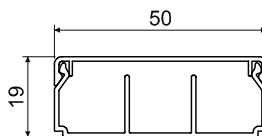

## LHD 50X20

- ✓ Przeznaczona do montażu na ścianie lub na suficie.
- ✓ Podwójny zamek wieczka zwiększa sztywność listwy i zapewnia lepsze unieruchomienie wieczka.
- ✓ Trzy warianty - bez przegrody, z jedną przegrodą, z dwiema przegrodami.

Akcesoria			
	konf.	pakowanie	EAN
<b>8991 - końcowa</b>			
	HB	10	8595568922380
<b>8992 - łącząca</b>			
	HB	10	8595568922397
<b>8993 - kątowa</b>			
	HB	10	8595568922403
<b>8994 - odgałęźna</b>			
	HB	10	8595568922410
<b>8995 - narożna wewnętrzna</b>			
	HB	10	8595568922427
<b>8996 - narożna zewnętrzna</b>			
	HB	10	8595568922434

konf.		L			EAN	uwaga
		m	m			
HD	biała	2	32	karton	8595568922458	
HD	biała	2	32	karton	8595568923530	LHD 50X20/1 - jedna przegroda
HD	biała	2	32	karton	8595568923547	LHD 50X20/2 - dwie przegrody

LHD 50X20/1 - jedna przegroda