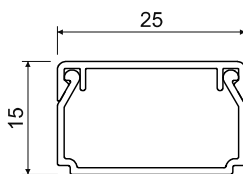

## LHD 25X15

- Kształt klasyczny.
- Przeznaczona do montażu na ścianie lub na suficie.
- Podwójny zamek wieczka zwiększa sztywność listwy i zapewnia lepsze unieruchomienie wieczka.

konf.		L		opis	EAN	uwaga
		m	m			
HA	biała	3	60	folia	8595057616547	bez folii ochronnej
HD	biała	2	50	karton	8595057620599	z folią ochronną
P1	biała	3	75	folia	8595057665989	taśma klejąca
P2	biała	2	50	karton	8595057691032	taśma klejąca

## Akcesoria

	konf.	pakowanie	EAN
<b>8691 - końcowa</b>			
	HB	10	8595057616622
<b>8692 - łącząca</b>			
	HB	10	8595057616615
<b>8693 - kątowna</b>			
	HB	10	8595057616608
<b>8694 - odgłęźna</b>			
	HB	10	8595057616592
<b>8695 - narożna wewnętrzna</b>			
	HB	10	8595057616585
<b>8696 - narożna zewnętrzna</b>			
	HB	10	8595057616691